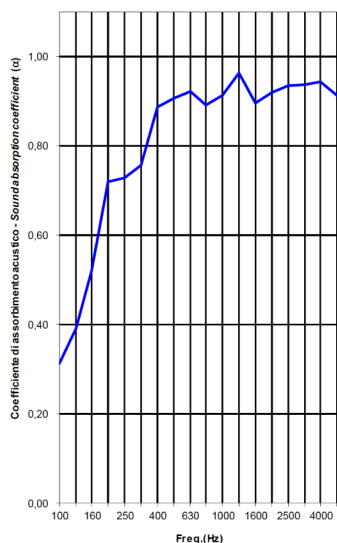

$$\alpha_w = 0,90 \mid \text{NRC} = 0,87$$

COD	POUF-60.38
CM	Ø60xH38
IN	Ø23.6xH15
CO	CAT A
CO	CAT B

EHI !!!!

*Disponibili ulteriori forme e dimensioni su richiesta
further shapes and sizes available on request
autres formes et tailles disponibles sur demande
weitere Formen und Größen auf Anfrage erhältlich
otras formas y tamaños disponibles bajo pedido*