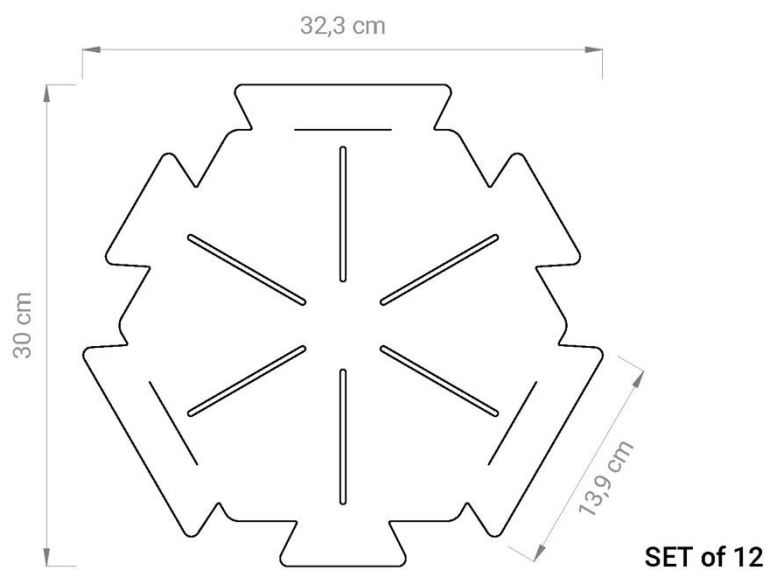

NOME:

WAVE

DESCRIZIONE:

Layer fonoassorbente e anti riverberante

APPLICAZIONI:

- Muro con calamite
- Soffitto con calamite
- Tenda con staffa di supporto
- Applicazione libera

DIMENSIONI:

- Modulo: L/H **30** x L/H **32,3** cm x SP **4,5** mm