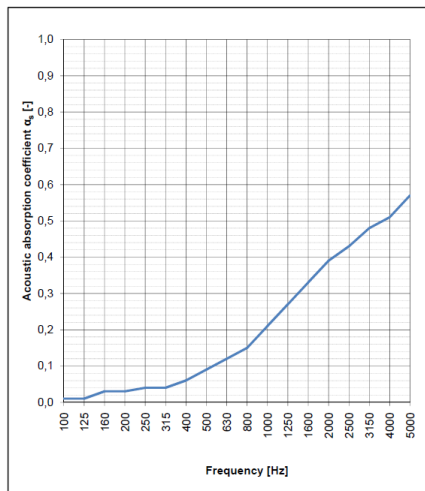

CERTIFICAZIONI:

- **CLASSE REAZIONE AL FUOCO UE:**

B-s2, d0 - *OPZIONALE*

- **CLASSE REAZIONE AL FUOCO USA:**

Class A - ASTM E 84-18 - *OPZIONALE*

- **REPORT DI FONOASSORBIMENTO:**

UNI EN ISO 354: 2003

UNI EN ISO 11654: 1998

Feltro (SP 4,5 mm):

Sample description: Fabric for surface, wall ceiling furniture application, Model " Feltro 4.5 mm"
Mounting Type: A

Sample area: 11.52 m²
Reverberation room volume: 181.3 m³

f [Hz]	αs [-]
Frequency	Acoustic absorption coefficient values
100	0.01
125	0.01
160	0.03
200	0.03
250	0.04
315	0.04
400	0.06
500	0.09
630	0.12
800	0.15
1000	0.21
1250	0.27
1600	0.33
2000	0.39
2500	0.43
3150	0.48
4000	0.51
5000	0.57