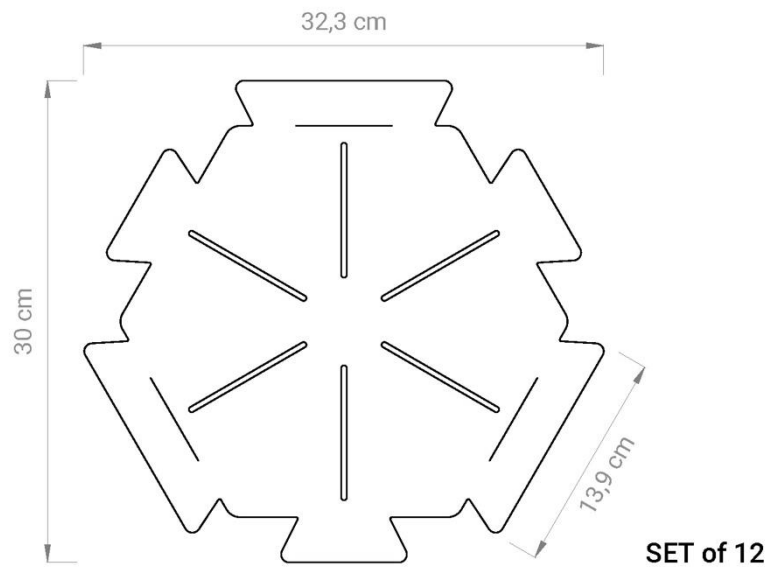

DENOMINATION:

WAVE

DESCRIPTION:

Couche insonorisante et anti-réverbérante

APPLICATION:

- Mur avec aimants
- Plafond avec aimants
- Rideau avec support
- Application libre

DIMENSIONS:

- Forme: L/H 30 x L/H 32,3 cm x SP 4,5 mm