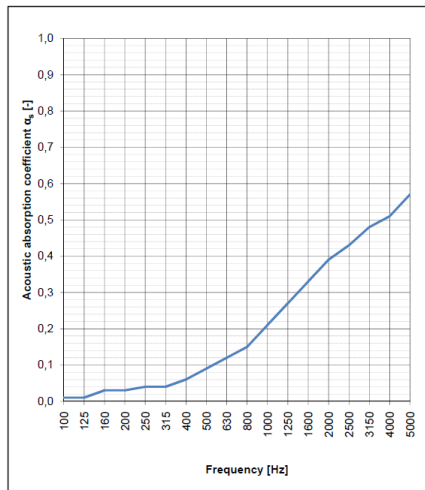

CERTIFICATION:

• **CLASSE DE REACTION AU FEU:**

B-s2, d0, *OPTIONAL*

• **CLASSE DE REACTION AU FEU USA:**

Class A - ASTM E 84-18 - *OPTIONAL*

• **ABSORPTION DU SON:**

UNI EN ISO 354: 2003

UNI EN ISO 11654: 1998

Feutre (SP 4,5 mm):

Sample description: Fabric for surface, wall ceiling furniture application, Model " Feltro 4.5 mm"
Mounting Type: A

Sample area: 11.52 m²
Reverberation room volume: 161.3 m³

f [Hz]	αs [-]
Frequency	Acoustic absorption coefficient values
100	0.01
125	0.01
160	0.03
200	0.03
250	0.04
315	0.04
400	0.06
500	0.09
630	0.12
800	0.15
1000	0.21
1250	0.27
1600	0.33
2000	0.39
2500	0.43
3150	0.48
4000	0.51
5000	0.57