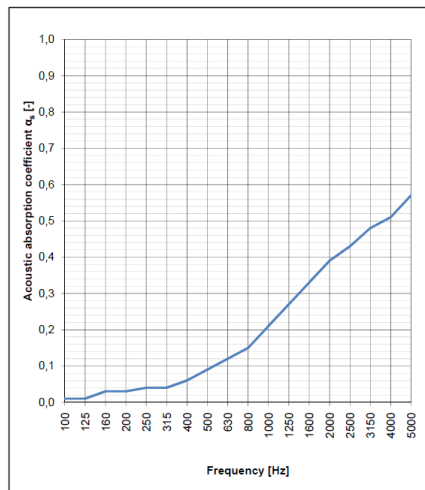

CERTIFICAZIONI:

- **CLASSE REAZIONE AL FUOCO UE:**

B-s2, d0 - *OPZIONALE*

- **CLASSE REAZIONE AL FUOCO USA:**

Class A - ASTM E 84-18 - *OPZIONALE*

- **REPORT DI FONASSORBIMENTO:**

UNI EN ISO 354: 2003

UNI EN ISO 11654: 1998

Feltro (SP 4,5 mm):

Sample description: Fabric for surface, wall ceiling furniture application, Model "Feltro 4.5 mm"
Mounting Type: A

Sample area: 11.52 m²
Reverberation room volume: 161.3 m³

f [Hz]	αs [-]
Frequency	Acoustic absorption coefficient values
100	0.01
125	0.01
160	0.03
200	0.03
250	0.04
315	0.04
400	0.06
500	0.09
630	0.12
800	0.15
1000	0.21
1250	0.27
1600	0.33
2000	0.39
2500	0.43
3150	0.48
4000	0.51
5000	0.57