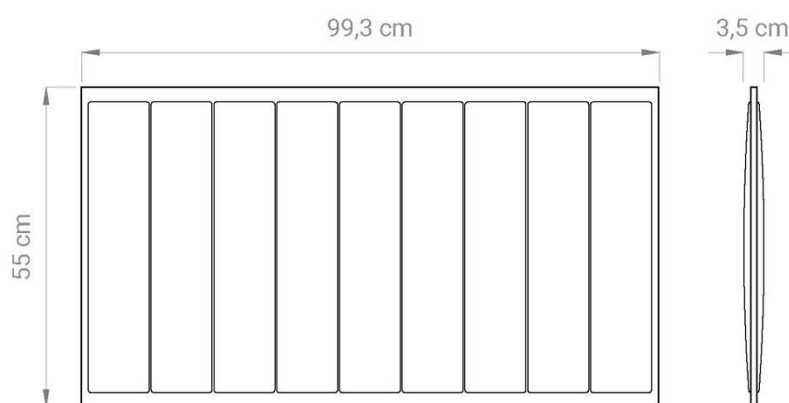

NOME:

ECOflex

DESCRIZIONE:

Pannello monomaterico fonoassorbente termoformato

APPLICAZIONI:

- Autoportante: Sistema Slalom - Inserire il pannello dall'alto verso il basso nella fuga del montante

NOTE: *Utilizzare gli elementi di giunzione per unire ad altri pannelli della gamma*

FLESSIBILITÀ:

- 0° - 360°

NOTE: *ECOflex può essere utilizzato con PVC e pannelli in metallo microforato*

FLESSIBILITÀ:

- L 99,3 x H 55 x SP 3,5 cm

NOTE: *I pannelli potranno avere differenze di spessore dovute alla tipologia del materiale*