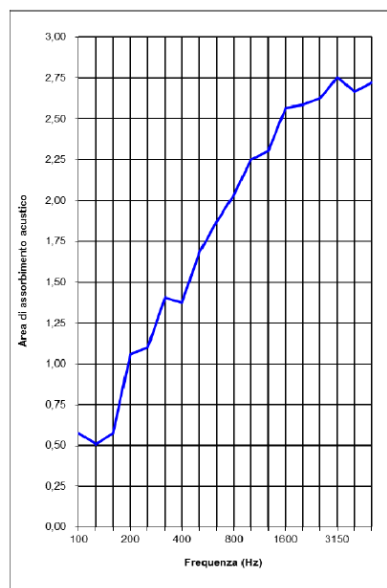

CERTIFICAZIONI:

• **CLASSE REAZIONE AL FUOCO:**

B-s2, d0

• **MARCATURA CE:**

B-s1, d0

• **CERTIFICAZIONI ECOLOGICHE:**

GREENGUARD
GREENGUARDGOLD

• **REPORT DI FONOASSORBIMENTO:**

UNI EN ISO 354: 2003
UNI EN ISO 11654: 1998

RISULTATI SPERIMENTALI / TEST RESULTS

Elemento in prova / *Tested element* **ECOFLEXpanel**

Numero di elementi / *Number of elements* N = 3,7

FREQ (Hz)	T1 (sec)	T2 (sec)	Aeq (m2)
100	6,17	4,59	0,47
125	5,59	4,38	0,41
160	6,21	4,61	0,47
200	5,75	3,61	0,86
250	5,65	3,52	0,89
315	5,62	3,18	1,14
400	5,75	3,26	1,11
500	5,64	2,94	1,36
630	5,39	2,72	1,52
800	5,20	2,56	1,65
1000	4,89	2,37	1,82
1250	4,60	2,27	1,87
1600	4,10	2,03	2,08
2000	3,66	1,91	2,10
2500	3,02	1,71	2,13
3150	2,25	1,41	2,23
4000	1,87	1,26	2,16
5000	1,39	1,02	2,21

Valutazione secondo ISO 11654
Rating according to ISO 11654
 $\alpha_w = n.a.$
NRC = n.a.