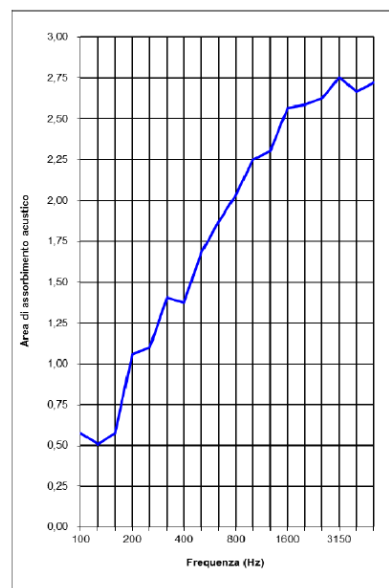

CERTIFICATIONS:

• **FIRE REACTION CLASS:**

B-s2, d0

• **CE MARK:**

B-s1, d0

• **GREEN LABELS:**

GREENGUARD
GREENGUARDGOLD

• **SOUND ABSORPTION REPORT:**

UNI EN ISO 354: 2003
UNI EN ISO 11654: 1998

RISULTATI SPERIMENTALI / TEST RESULTS

Elemento in prova / *Tested element* **ECOFLEXpanel**

Numero di elementi / *Number of elements* N = **3,7**

FREQ (Hz)	T1 (sec)	T2 (sec)	Aeq (m2)
100	6,17	4,59	0,47
125	5,59	4,38	0,41
160	6,21	4,61	0,47
200	5,75	3,61	0,86
250	5,65	3,52	0,89
315	5,62	3,18	1,14
400	5,75	3,26	1,11
500	5,64	2,94	1,36
630	5,39	2,72	1,52
800	5,20	2,56	1,65
1000	4,89	2,37	1,82
1250	4,60	2,27	1,87
1600	4,10	2,03	2,08
2000	3,66	1,91	2,10
2500	3,02	1,71	2,13
3150	2,25	1,41	2,23
4000	1,87	1,26	2,16
5000	1,39	1,02	2,21

Valutazione secondo ISO 11654
Rating according to ISO 11654
 α_w = n.a.
NRC = n.a.