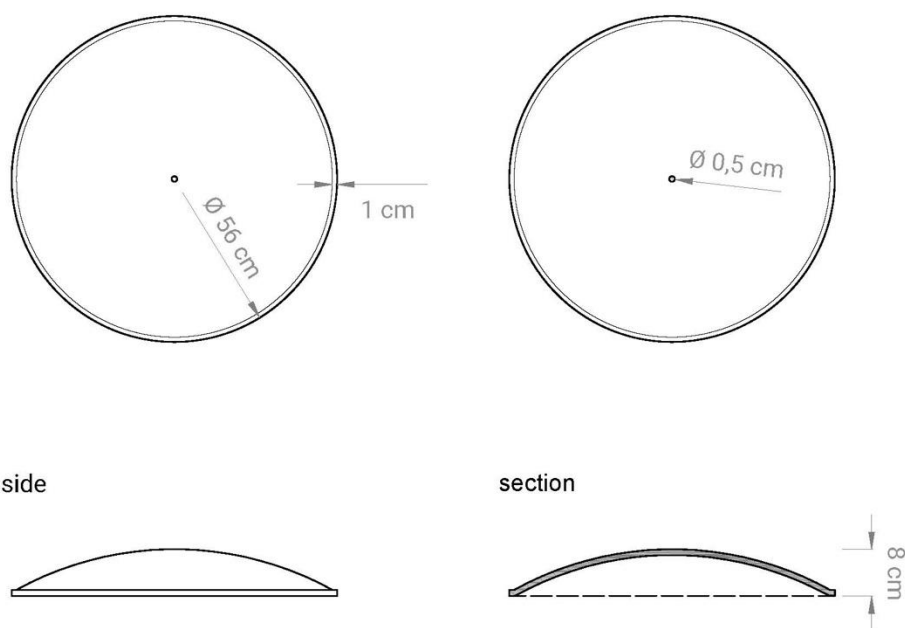

**NOME:**

ECOdrip

**DESCRIZIONE:**

Pannello monomaterico fonoassorbente termoformato

**APPLICAZIONI:**

- Muro con calamite
- Soffitto con calamite

**DIMENSIONI:**

- $\varnothing$  56 x SP 8 cm

NOTE: *I pannelli potranno avere differenze di spessore dovute alla tipologia del materiale*

**PESO:**

- 3 Kg/m<sup>2</sup>