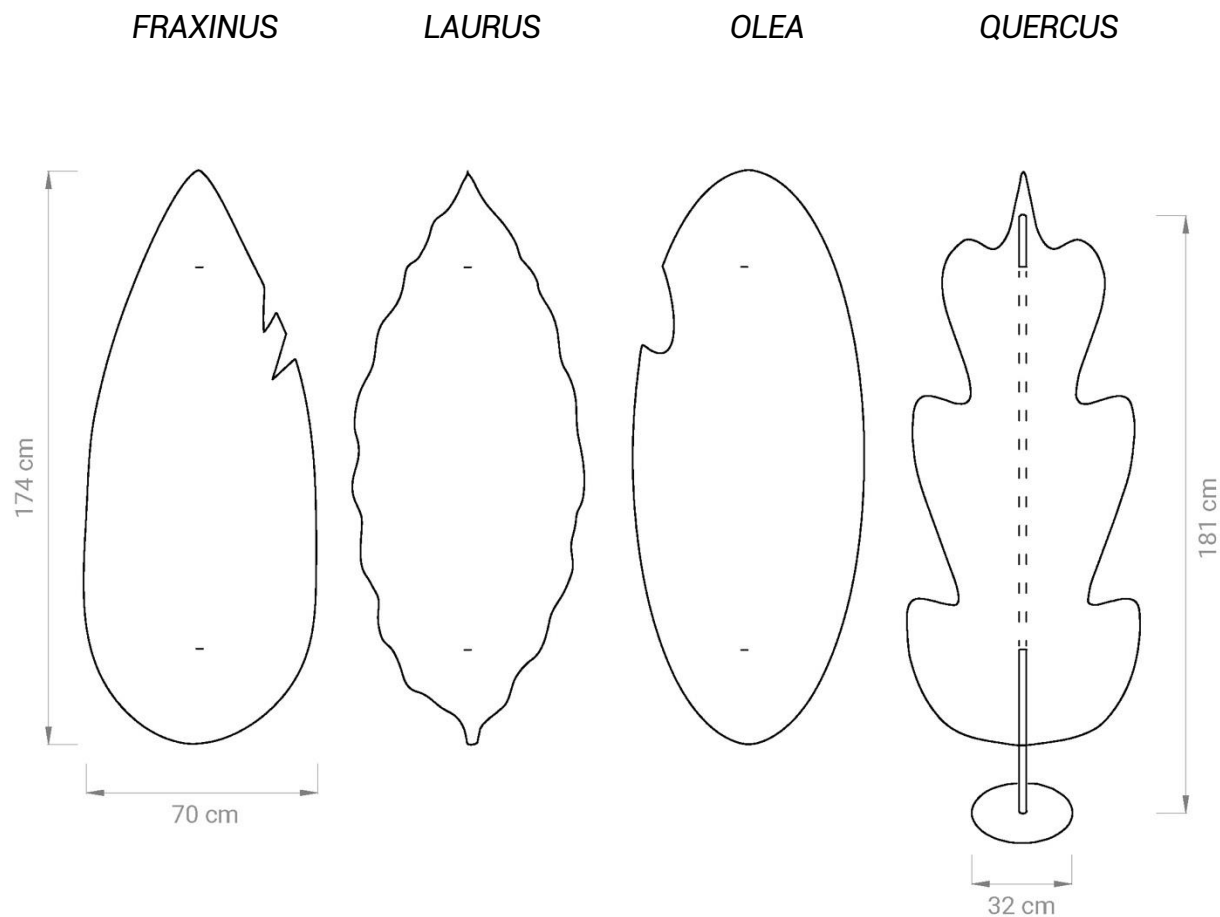

**NOME:**

DAPHNE

**DESCRIZIONE:**

Foglie di feltro bicolore fonoassorbenti e anti riverberanti

**APPLICAZIONI:**

- Autoportanti - Sistema ECOdesk

**DIMENSIONI:**

- Montanti: Ø base **32** x H **181** cm
- Daphne: L **70** x H **174** cm x SP **9** mm (4,5 + 4,5)

**PESO:**

- +/- **7** Kg

**COMPOSIZIONE:**

- **ECOfelt** - 90% lana, 10% poliestere
- **PETfelt** - 100% PET

**DIFFERENZE DI COLORE:**

Leggere differenze di colore fra una partita e l'altra sono da considerarsi normali