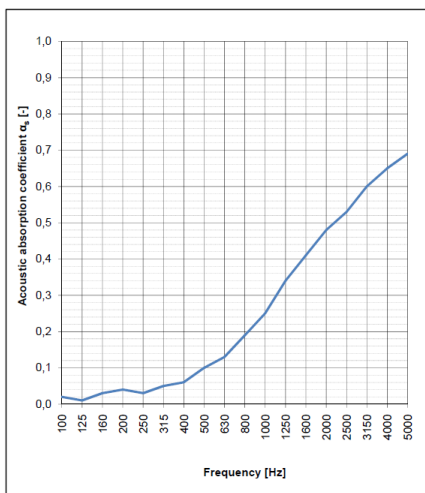

CERTIFICAZIONI:

- **CLASSE REAZIONE AL FUOCO UE:**

B-s2, d0 - *OPZIONALE*

- **CLASSE REAZIONE AL FUOCO USA:**

Class A - ASTM E 84-18 - *OPZIONALE*

- **REPORT DI FONOASSORBIMENTO:**

UNI EN ISO 354: 2003

UNI EN ISO 11654: 1998

Feltro (SP 8 mm):

Sample description: Fabric for surface, wall ceiling furniture application, Model "Feltro 8 mm"
Mounting Type: A

Sample area: 11.34 m²
Reverberation room volume: 161.3 m³

f [Hz]	α_s [-]
Frequency	Acoustic absorption coefficient values
100	0.02
125	0.01
160	0.03
200	0.04
250	0.03
315	0.05
400	0.06
500	0.10
630	0.13
800	0.19
1000	0.25
1250	0.34
1600	0.41
2000	0.48
2500	0.53
3150	0.60
4000	0.65
5000	0.69