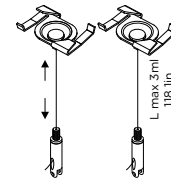

doppio singolo + cavo regolabile  
double hole + adjustable cable  
trou double + câble réglable  
Doppelloch + verstellbares Kabel  
doble agujero + cable ajustable

**CM-2-F**

3ml

118.1in

CR

**CM-2-F2**

3ml

118.1in

CR

COD **ME-180.180**

CM 180x180xH45

IN 70.9xH70.9x17.7

CO TR, EF, PR

calamita + disco + cavo regolabile  
magnet + disk + adjustable cable  
aimant + disque + câble réglable  
Magnet + Scheibe + verstellbares Kabel  
imán + disco + cable ajustable

**CM-2-M**

3ml

118.1in

CR

cavo + gancio controsoffitto  
cable + false ceiling hook  
câble + crochet faux-plafond  
Kabel + abgehangte Decken-Haken  
cable + gancho de techo falso

**CM-2-G**

3ml

118.1in