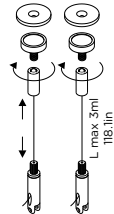

doppio singolo + cavo regolabile  
double hole + adjustable cable  
trou double + câble réglable  
Doppelloch + verstellbares Kabel  
doble agujero + cable ajustable

**CM-2-F**

3ml

118.1in

CR

**CM-2-F2**

3ml

118.1in

CR

COD **ME-180.180**

CM 180x180xH45

IN 70.9xH70.9x17.7

CO TR, EF, PR

calamita + disco + cavo regolabile  
magnet + disk + adjustable cable  
aimant + disque + câble réglable  
Magnet + Scheibe + verstellbares Kabel  
imán + disco + cable ajustable

**CM-2-M**

3ml

118.1in

CR

cavo + gancio controsoffitto  
cable + false ceiling hook  
câble + crochet faux-plafond  
Kabel + abgehangte Decken-Haken  
cable + gancho de techo falso

**CM-2-G**

3ml

118.1in