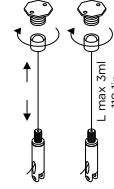

doppio singolo + cavo regolabile  
double hole + adjustable cable  
trou double + câble réglable  
Doppelloch + verstellbares Kabel  
doble agujero + cable ajustable

**CM-2-F**

3ml

118.1in

CR

**CM-2-F2**

3ml

118.1in

CR

COD **ME-180.180**

CM 180x180xH45

IN 70.9xH70.9x17.7

CO TR, EF, PR

calamita + disco + cavo regolabile  
magnet + disk + adjustable cable  
aimant + disque + câble réglable  
Magnet + Scheibe + verstellbares Kabel  
imán + disco + cable ajustable