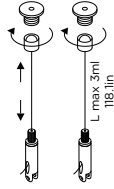

doppio singolo + cavo regolabile  
double hole + adjustable cable  
trou double + câble réglable  
Doppelloch + verstellbares Kabel  
doble agujero + cable ajustable

**CM-2-F**

3ml

118.1in

CR

**CM-2-F2**

3ml

118.1in

CR

COD **ME-180.180**

CM 180x180xH45

IN 70.9xH70.9x17.7

CO TR, EF, PR

calamita + disco + cavo regolabile  
magnet + disk + adjustable cable  
aimant + disque + câble réglable  
Magnet + Scheibe + verstellbares Kabel  
imán + disco + cable ajustable