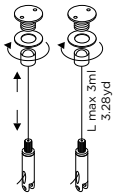

CM-2-F2

3 mtl
3.28yd
CR

Note:

*Crea il tuo BAFFLE, dimensioni e tagli su richiesta
create your BAFFLE, dimensions and cuts on request
créez votre BAFFLE, dimensions et coupes sur demande
erstellen Sie Ihre BAFFLE, Maße und Schnitte auf Anfrage
Crea tu BAFFLE, dimensiones y cortes a pedido*