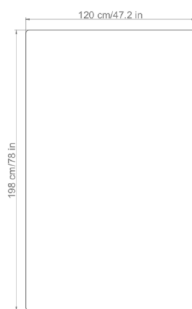

INSTANDHALTUNG:
Man kann das Paneel mit spezifi-
scher Reinigungsmitteln säubern

Brandverhalten - Klasse:
B-s2, d0

KENNZEICHNUNG CE:
B-s1, d0

ÖKOLOGISCHE ZERTIFIZIERUNG:
GREENGUARD
GREENGUARDGOLD

NOMBRES:
MONSTERA
CUT-OUT BAFFLE
GEOMETRIC BAFFLE

ES

DESCRIPCIÓN:
Panel monomaterico acústico
thermoformado

APLICACIONES:
• Suspendidos con cables

DIMENSIONES:
• **Standard:**
120 x 198 x ESP 0,8 cm
47.25 x 77.95 x ESP 0.32 in

• **XL:**
120 x 280 x ESP 0,8 cm
47.25 x 110.24 x ESP 0.32 in
*Los cortes con láser se pueden
hacer con dimensiones
personalizadas.*

COMPOSICIÓN:
• Alma:
material acústico compuesto de
material 100% reciclado, fibra de
poliéster
Reacción al fuego: **CL1**
Clase de fumo: F1
Certificado: Oekotex

ACABADO DEL PANEL:
• **Trevira CS** - 100% poliéster
Reacción al fuego: **CL1**
Certificado: Oekotex
• **ECOfelt** - 90% lana,
10% poliéster
• **PETfelt** - 100% PET
• **Tweed** - 75% lana,
25% poliamida
Reacción al fuego: **CL1**

RECYCLABILIDAD:
Panel de material reciclado y
reciclable al final de su vida, sin
tener que separar el alma y el forro.

MANTENIMIENTO:
Panel limpiable con detergentes
específicos.

REACCIÓN AL FUEGO:
B-s2, d0

MARCADO CE:
B-s1, d0

CERTIFICACIONES ECOLÓGICAS:
GREENGUARD
GREENGUARDGOLD

CREA LA TUA DIMENSIONE!
CREATE YOUR SIZE!
CRÉER VOTRE TAILLE!
KREIEREN SIE IHRE EIGENE GRÖSSE!
CREE SU TAMAÑO!