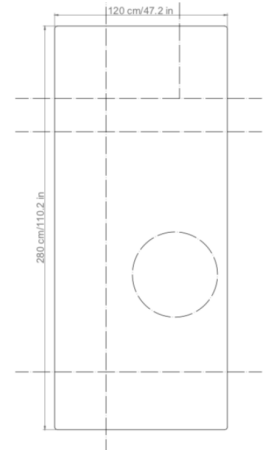

INSTANDHALTUNG:
Man kann das Paneel mit spezifi-
scher Reinigungsmitteln säubern

Brandverhalten - Klasse:
B-s2, d0

KENNZEICHNUNG CE:
B-s1, d0

ÖKOLOGISCHE ZERTIFIZIERUNG:
GREENGUARD
GREENGUARDGOLD

NOMBRES:
MONSTERA
CUT-OUT BAFFLE
GEOMETRIC BAFFLE

ES

DESCRIPCIÓN:
Panel monomaterico acústico
thermoformado

APLICACIONES:
• Suspendidos con cables

DIMENSIONES:
• **Standard:**
120 x 198 x ESP 0,8 cm
47.25 x 77.95 x ESP 0.32 in

• **XL:**
120 x 280 x ESP 0,8 cm
47.25 x 110.24 x ESP 0.32 in
*Los cortes con láser se pueden
hacer con dimensiones
personalizadas.*

COMPOSICIÓN:
• Alma:
material acústico compuesto de
material 100% reciclado, fibra de
poliéster
Reacción al fuego: **CL1**
Clase de fumo: F1
Certificado: Oekotex

ACABADO DEL PANEL:
• **Trevira CS** - 100% poliéster
Reacción al fuego: **CL1**
Certificado: Oekotex
• **ECOfelt** - 90% lana,
10% poliéster
• **PETfelt** - 100% PET
• **Tweed** - 75% lana,
25% poliamida
Reacción al fuego: **CL1**

RECYCLABILIDAD:
Panel de material reciclado y
reciclable al final de su vida, sin
tener que separar el alma y el forro.

MANTENIMIENTO:
Panel limpiable con detergentes
específicos.

REACCIÓN AL FUEGO:
B-s2, d0

MARCADO CE:
B-s1, d0

CERTIFICACIONES ECOLÓGICAS:
GREENGUARD
GREENGUARDGOLD

CREA LA TUA DIMENSIONE!
CREATE YOUR SIZE!
CRÉER VOTRE TAILLE!
KREIEREN SIE IHRE EIGENE GRÖSSE!
CREE SU TAMAÑO!