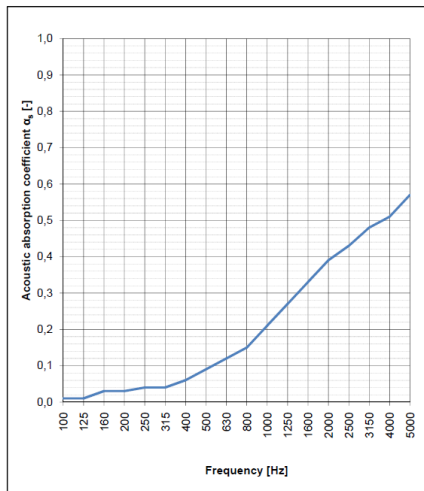

CERTIFICAZIONI:

• **CLASSE REAZIONE AL FUOCO UE:**

B-s2, d0 - *OPZIONALE*

• **CLASSE REAZIONE AL FUOCO USA:**

Class A - ASTM E 84-18 - *OPZIONALE*

• **REPORT DI FONOASSORBIMENTO:**

UNI EN ISO 354: 2003

UNI EN ISO 11654: 1998

Feltro (SP 4,5 mm):

Sample description: Fabric for surface, wall ceiling furniture application, Model "Feltro 4.5 mm"
Mounting Type: A

Sample area: 11.52 m²
Reverberation room volume: 161.3 m³

f [Hz]	αs [-]
Frequency	Acoustic absorption coefficient values
100	0.01
125	0.01
160	0.03
200	0.03
250	0.04
315	0.04
400	0.06
500	0.09
630	0.12
800	0.15
1000	0.21
1250	0.27
1600	0.33
2000	0.39
2500	0.43
3150	0.48
4000	0.51
5000	0.57