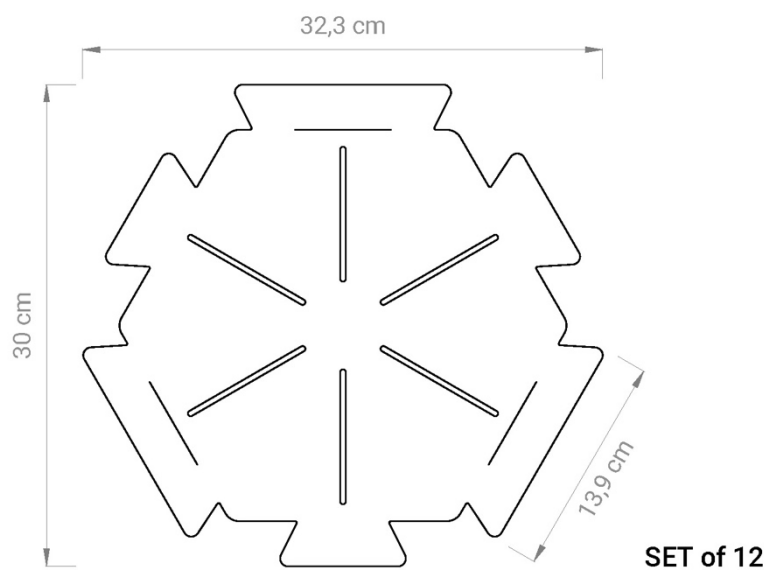

**NOME:**

WAVE

**DESCRIZIONE:**

Layer fonoassorbente e anti riverberante

**APPLICAZIONI:**

- Muro con calamite
- Soffitto con calamite
- Tenda con staffa di supporto
- Applicazione libera

**DIMENSIONI:**

- Modulo: L/H **30** x L/H **32,3** cm x SP **4,5** mm