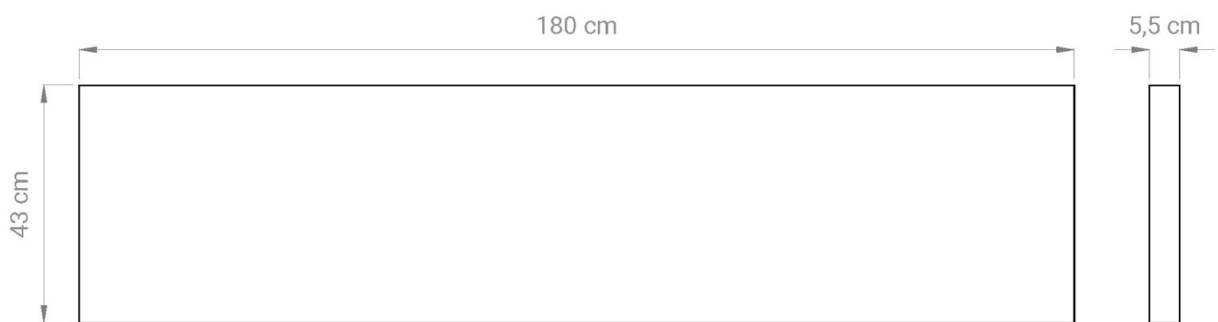

**DIMENSIONI:**

- L **180** x P **43** x SP **5,5** cm

NOTE: *Disponibili ulteriori forme e dimensioni su richiesta*

**PESO:**

- **2,97** kg/m<sup>2</sup>