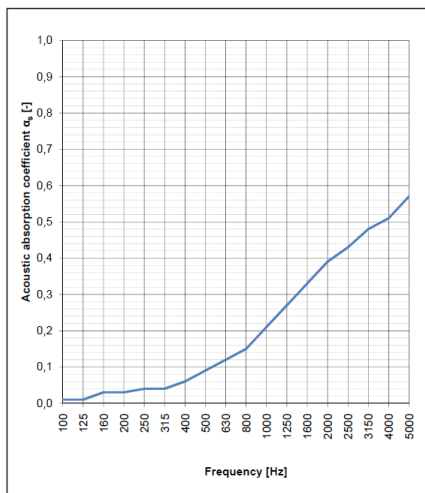

CERTIFICAZIONI:

- **CLASSE REAZIONE AL FUOCO UE:**

B-s2, d0 - *OPZIONALE*

- **CLASSE REAZIONE AL FUOCO USA:**

Class A - ASTM E 84-18 - *OPZIONALE*

- **REPORT DI FONOASSORBIMENTO:**

UNI EN ISO 354: 2003

UNI EN ISO 11654: 1998

Feltro (SP 4,5 mm):

Sample description: Fabric for surface, wall ceiling furniture application, Model "Feltro 4.5 mm"
Mounting Type: A

Sample area: 11.52 m²
Reverberation room volume: 161.3 m³

f [Hz]	α_s [-]
Frequency	Acoustic absorption coefficient values
100	0.01
125	0.01
160	0.03
200	0.03
250	0.04
315	0.04
400	0.06
500	0.09
630	0.12
800	0.15
1000	0.21
1250	0.27
1600	0.33
2000	0.39
2500	0.43
3150	0.48
4000	0.51
5000	0.57