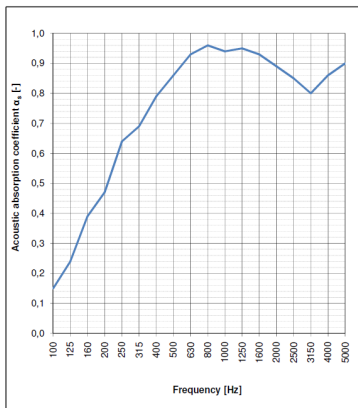

CERTIFICAZIONI:

• **CLASSE REAZIONE AL FUOCO:**

B-s2, d0

• **MARCATURA CE:**

B-s1, d0

• **CERTIFICAZIONI ECOLOGICHE:**

GREENGUARD
GREENGUARDGOLD

• **REPORT DI FONASSORBIMENTO:**

UNI EN ISO 354: 2003
UNI EN ISO 11654: 1998

Sample area: 11.95 m²
Reverberation room volume: 181.3 m³

f [Hz]	α_s [-]
Frequency	Acoustic absorption coefficient values
100	0.15
125	0.24
160	0.39
200	0.47
250	0.64
315	0.69
400	0.79
500	0.86
630	0.93
800	0.96
1000	0.94
1250	0.95
1600	0.93
2000	0.89
2500	0.85
3150	0.80
4000	0.86
5000	0.90

PHONE BOOTH SPIKE è realizzato con pannelli fonoassorbenti di elevata capacità TAILOR MADE prodotti ed assemblati a mano.

Il PHONE BOOTH SPIKE di SLALOM è pensato principalmente per grandi ambienti o open space dove il dispendio acustico richiede la presenza di un ambiente dedicato a effettuare chiamate o al bisogno di privacy; questo prodotto, essendo realizzato artigianalmente, non ha limiti né in forma né in dimensione, adattandosi al meglio ad ogni esigenza.