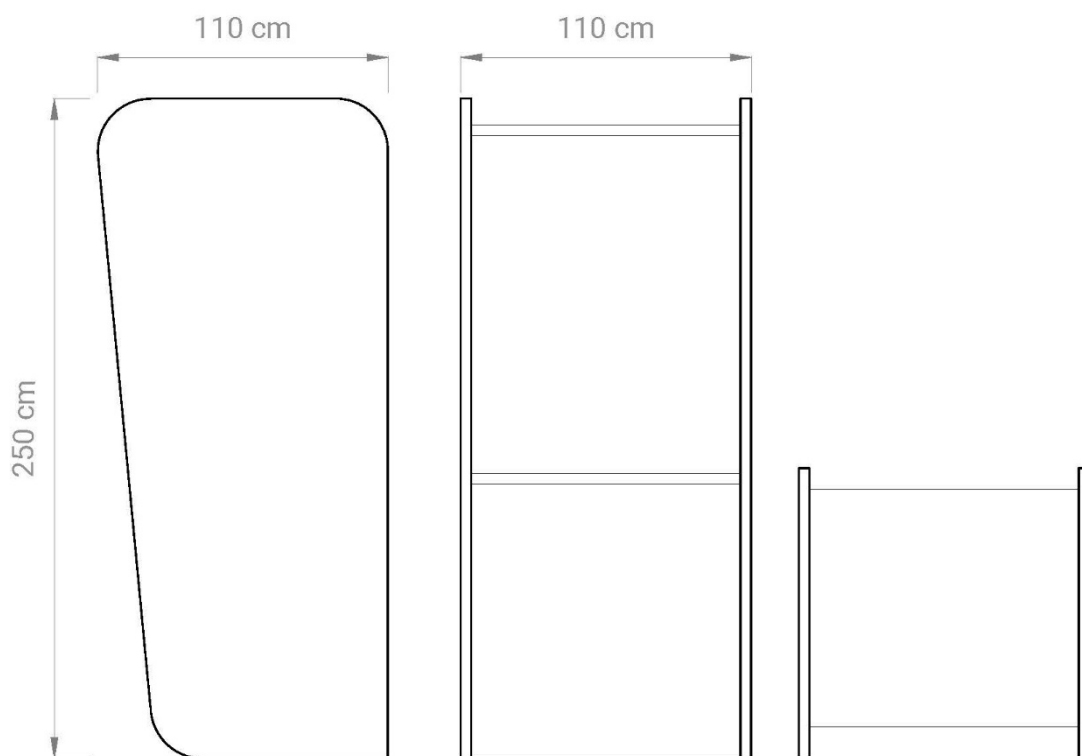

NOME:

PHONE BOOTH SPIKE

DESCRIZIONE:

Cabina fonoassorbente, lavorazione sartoriale, modello TAILOR MADE, composta da struttura multistrato irrigidita e stratigrafia di fibra fonoassorbente in poliestere

APPLICAZIONI:

- Autoportante

DIMENSIONI:

- L 110 x H 250 x P 110 cm

NOTE: *Disponibili ulteriori forme e dimensioni su richiesta*

COMPOSIZIONE:

- Anima: materiale fonoassorbente composto da materiale riciclato 100%, fibre in poliestere