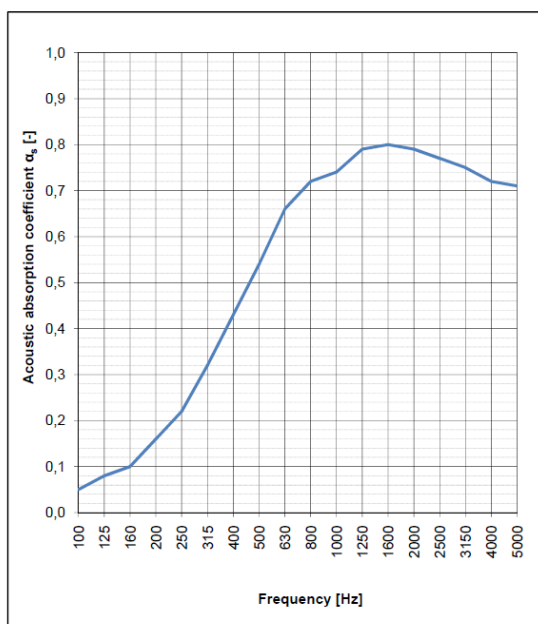

CERTIFICAZIONI:

• **CLASSE REAZIONE AL FUOCO:**

B-s2, d0

• **MARCATURA CE:**

B-s1, d0

• **CERTIFICAZIONI ECOLOGICHE:**

GREENGUARD
GREENGUARDGOLD

• **REPORT DI FONASSORBIMENTO:**

UNI EN ISO 354: 2003
UNI EN ISO 11654: 1998

Sample description: Thermobounded sound absorbing panel , Model " ECORound Full"
Mounting Type:A

Sample area: 10.63 m²
Reverberation room volume: 161.3 m³

f [Hz]	α_s [-]
Frequency	Acoustic absorption coefficient values
100	0.05
125	0.08
160	0.10
200	0.16
250	0.22
315	0.32
400	0.43
500	0.54
630	0.66
800	0.72
1000	0.74
1250	0.79
1600	0.80
2000	0.79
2500	0.77
3150	0.75
4000	0.72
5000	0.71