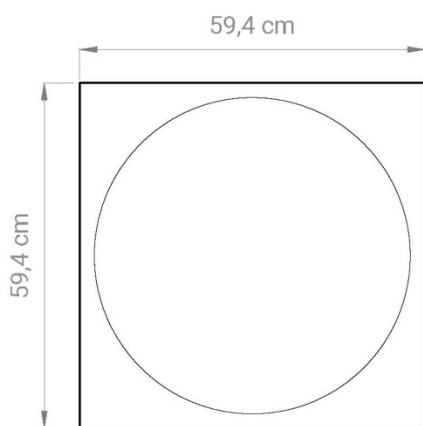

side

DIMENSIONI:

• L 59,4 x H 59,4 x SP 5 cm

NOTE: *I pannelli potranno avere differenze di spessore dovute alla tipologia del materiale*

PESO:

• 3,2 kg/m²