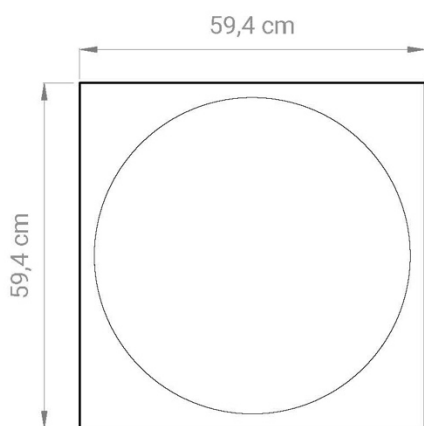

DIMENSIONI:

• L 59,4 x H 59,4 x SP 8 cm

NOTE: *I pannelli potranno avere differenze di spessore dovute alla tipologia del materiale*

PESO:

• 3 kg/m²