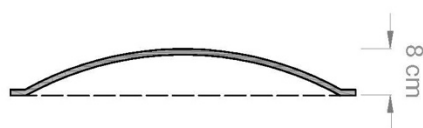

NOME:

ECoround

DESCRIZIONE:

Pannello monomaterico fonoassorbente termoformato

APPLICAZIONI:

- Muro con velcro
- Soffitto con velcro
- Controsoffitto: Inserito all'interno della struttura

side

section

DIMENSIONI:

• L 59,4 x H 59,4 x SP 8 cm

NOTE: *I pannelli potranno avere differenze di spessore dovute alla tipologia del materiale*

PESO:

• 3 kg/m²

COMPOSIZIONE:

- Anima: materiale fonoassorbente composto da materiale riciclato 100%, fibre in poliestere