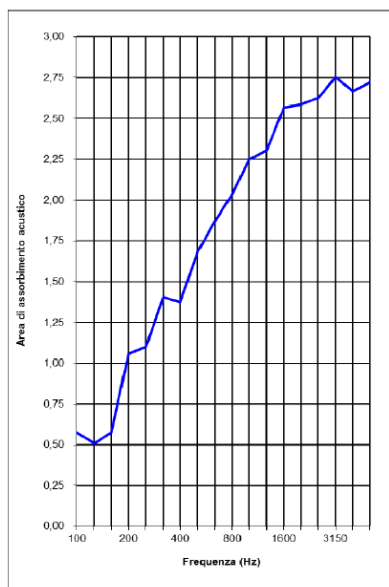

CERTIFICAZIONI:

• **CLASSE REAZIONE AL FUOCO:**

B-s2, d0

• **MARCATURA CE:**

B-s1, d0

• **CERTIFICAZIONI ECOLOGICHE:**

GREENGUARD
GREENGUARDGOLD

• **REPORT DI FONOASSORBIMENTO:**

UNI EN ISO 354: 2003
UNI EN ISO 11654: 1998

RISULTATI SPERIMENTALI / TEST RESULTS

Elemento in prova / *Tested element* ECOFLEXpanel

Numero di elementi / *Number of elements* N = 3,7

FREQ (Hz)	T1 (sec)	T2 (sec)	Aeq (m2)
100	6,17	4,59	0,47
125	5,59	4,38	0,41
160	6,21	4,61	0,47
200	5,75	3,61	0,86
250	5,65	3,52	0,89
315	5,62	3,18	1,14
400	5,75	3,26	1,11
500	5,64	2,94	1,36
630	5,39	2,72	1,52
800	5,20	2,56	1,65
1000	4,89	2,37	1,82
1250	4,60	2,27	1,87
1600	4,10	2,03	2,08
2000	3,66	1,91	2,10
2500	3,02	1,71	2,13
3150	2,25	1,41	2,23
4000	1,87	1,26	2,16
5000	1,39	1,02	2,21

Valutazione secondo ISO 11654
Rating according to ISO 11654
 α_{w} = n.a.
NRC = n.a.