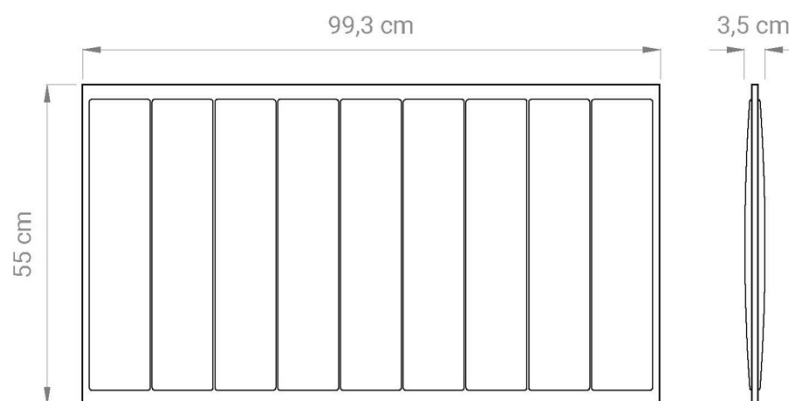

**NOME:**

ECOflex

**DESCRIZIONE:**

Pannello monomaterico fonoassorbente termoformato

**APPLICAZIONI:**

- Autoportante: Sistema Slalom - Inserire il pannello dall'alto verso il basso nella fuga del montante

NOTE: *Utilizzare gli elementi di giunzione per unire ad altri pannelli della gamma*

**FLESSIBILITÀ:**

- 0° - 360°

NOTE: *ECOflex può essere utilizzato con PVC e pannelli in metallo microforato*

**DIMENSIONI:**

• L **99,3** x H **55** x SP **3,5** cm

NOTE: *I pannelli potranno avere differenze di spessore dovute alla tipologia del materiale*

**PESO:**

• **1,6** kg/m<sup>2</sup>