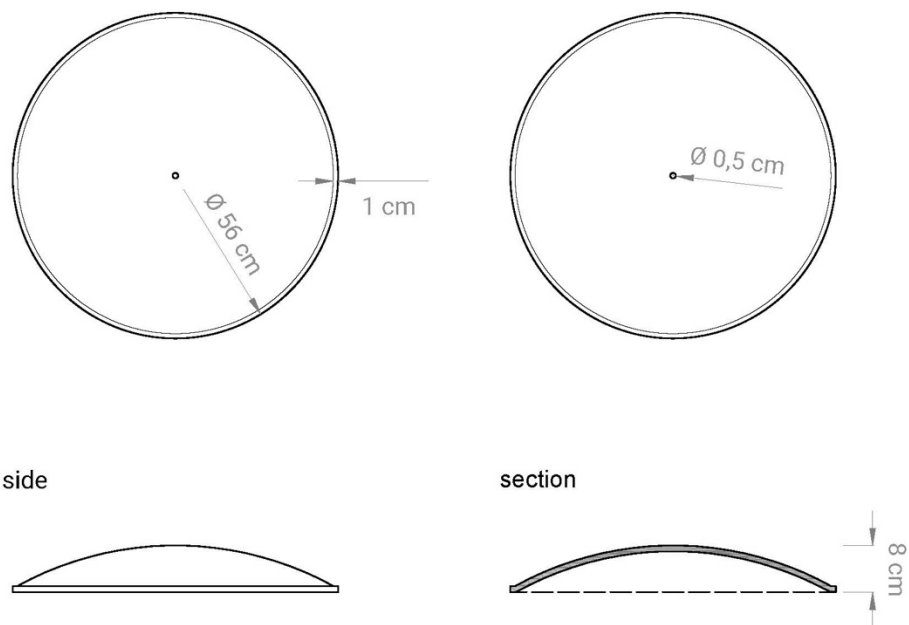

NOME:

ECOdrops

DESCRIZIONE:

Pannello monomaterico fonoassorbente termoformato

APPLICAZIONI:

- Muro con calamite
- Soffitto con calamite

DIMENSIONI:

- \varnothing 56 x SP 8 cm

NOTE: *I pannelli potranno avere differenze di spessore dovute alla tipologia del materiale*

PESO:

- 3 Kg/m²

COMPOSIZIONE:

- Anima: materiale fonoassorbente composto da materiale riciclato 100%, fibre in poliestere