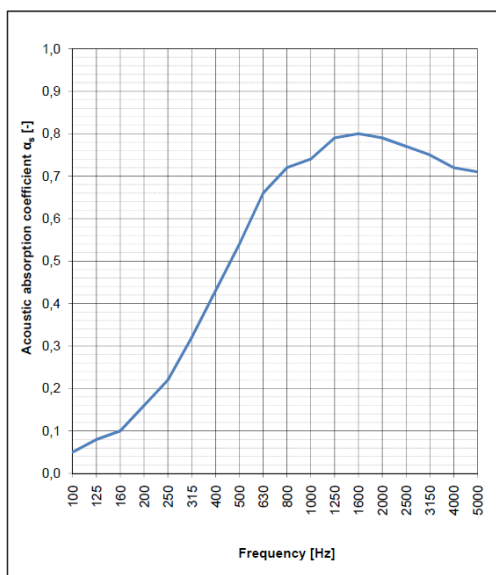

CERTIFICAZIONI:

• **CLASSE REAZIONE AL FUOCO:**

B-s2, d0

• **MARCATURA CE:**

B-s1, d0

• **CERTIFICAZIONI ECOLOGICHE:**

GREENGUARD
GREENGUARDGOLD

• **REPORT DI FONASSORBIMENTO:**

UNI EN ISO 354: 2003
UNI EN ISO 11654: 1998

Sample description: Thermobounded sound absorbing panel . Model "ECOround Full"
Mounting Type:A

Sample area: 10.63 m²
Reverberation room volume: 161.3 m³

f [Hz]	α_s [-]
Frequency	Acoustic absorption coefficient values
100	0.05
125	0.08
160	0.10
200	0.16
250	0.22
315	0.32
400	0.43
500	0.54
630	0.66
800	0.72
1000	0.74
1250	0.79
1600	0.80
2000	0.79
2500	0.77
3150	0.75
4000	0.72
5000	0.71