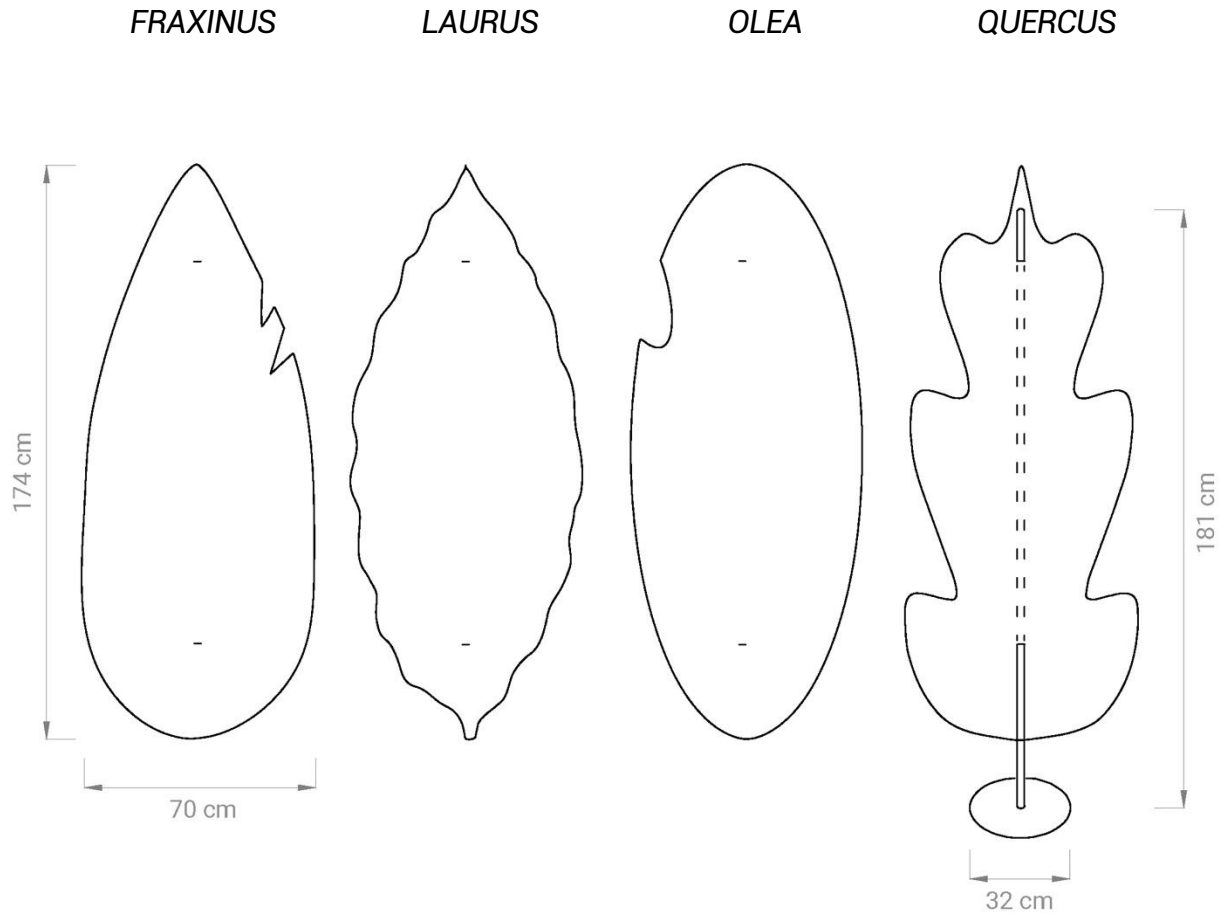

**NOME:**

DAPHNE

**DESCRIZIONE:**

Foglie di feltro bicolore fonoassorbenti e anti riverberanti

**APPLICAZIONI:**

- Autoportanti - Sistema ECOdesk

**DIMENSIONI:**

- Montanti: Ø base **32** x H **181** cm
- Daphne: L **70** x H **174** cm x SP **9** mm (4,5 + 4,5)

**PESO:**

- +/- **7** Kg

**COMPOSIZIONE:**

- **ECOfelt** - 90% lana, 10% poliestere
- **PETfelt** - 100% PET

**DIFFERENZE DI COLORE:**

Leggere differenze di colore fra una partita e l'altra sono da considerarsi normali