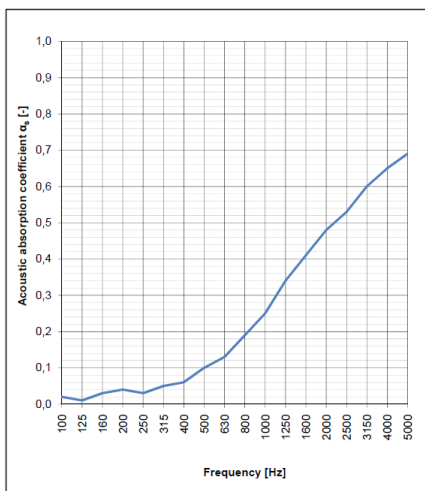

CERTIFICAZIONI:

• **CLASSE REAZIONE AL FUOCO UE:**

B-s2, d0 - *OPZIONALE*

• **CLASSE REAZIONE AL FUOCO USA:**

Class A - ASTM E 84-18 - *OPZIONALE*

• **REPORT DI FONOASSORBIMENTO:**

UNI EN ISO 354: 2003

UNI EN ISO 11654: 1998

Feltro (SP 8 mm):

Sample description: Fabric for surface, wall ceiling furniture application, Model "Feltro 8 mm"
Mounting Type: A

Sample area: 11.34 m²
Reverberation room volume: 161.3 m³

f [Hz]	αs [-]
100	0.02
125	0.01
160	0.03
200	0.04
250	0.03
315	0.05
400	0.06
500	0.10
630	0.13
800	0.19
1000	0.25
1250	0.34
1600	0.41
2000	0.48
2500	0.53
3150	0.60
4000	0.65
5000	0.69

COLORI: Su richiesta