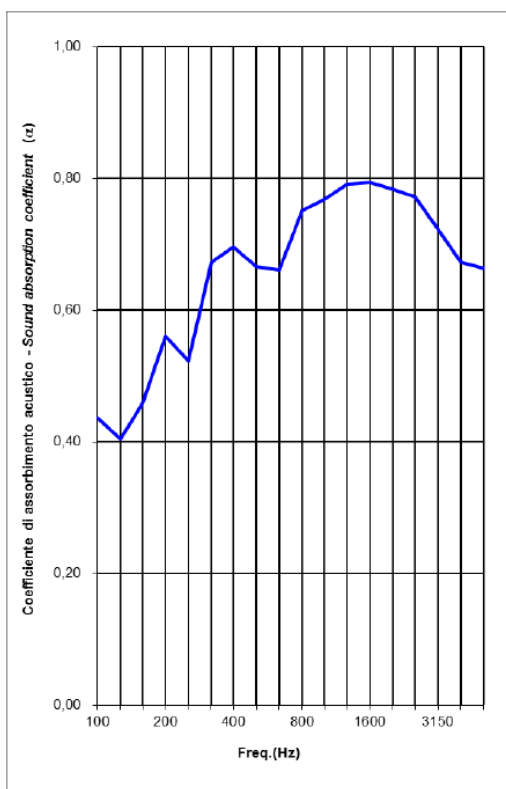

ECOWall

Pannello fonoassorbente - SCHEDA TECNICA

RICICLABILITA':

Pannello di materiale riciclato e riciclabile alla fine della sua vita, senza separare anima e finitura.

MANUTENZIONE:

Pannello pulibile con detergenti specifici

CERTIFICAZIONI ECOLOGICHE:

GREENGUARD - GREENGUARD GOLD

FONO ASSORBIMENTO:

UNI EN ISO 354: 2003 - UNI EN ISO 11654: 1998

Elemento in prova / Tested element **ECOWall**

Superficie del campione S = **10,80 m²**
Sample surface

FREQ (Hz)	T1 (sec)	T2 (sec)	α_s	α_p
100	6,17	3,18	0,44	
125	5,59	3,12	0,40	0,45
160	6,21	3,11	0,46	
200	5,75	2,70	0,56	
250	5,65	2,78	0,52	0,60
315	5,62	2,42	0,67	
400	5,75	2,40	0,70	
500	5,64	2,44	0,67	0,65
630	5,39	2,40	0,66	
800	5,20	2,20	0,75	
1000	4,89	2,11	0,77	0,75
1250	4,60	2,02	0,79	
1600	4,10	1,92	0,79	
2000	3,66	1,83	0,78	0,80
2500	3,02	1,66	0,77	
3150	2,25	1,43	0,72	
4000	1,87	1,30	0,67	0,70
5000	1,39	1,05	0,66	

Valutazione secondo ISO 11654

Rating according to ISO 11654

$\alpha_w = 0,75$

NRC = 0,70