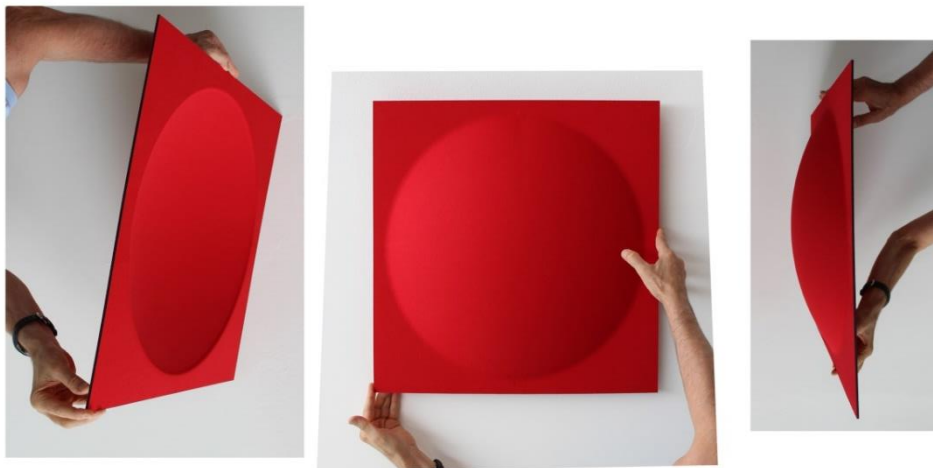

slalom

acoustic & partition systems

Slalom s.r.l.

Via Rossi 69

20862 Arcore (MB)

Tel +39 0396180571

Fax +39 0396882097

e-mail info@slalom-it.com

<http://www.slalom-it.com>

ECOround

Pannello fonoassorbente - SCHEDA TECNICA

NOME:

ECOround

DESCRIZIONE:

Pannello monomaterico fonoassorbente termoformato

APPLICAZIONI:

Muro | soffitto con velcro

Controsoffitto - Inserito all'interno della struttura

DIMENSIONI:

60 x 60 x 7 cm - 23,6 x 23,6 x 2,8 in

PESO:

0,8 kg - 1,76 lb