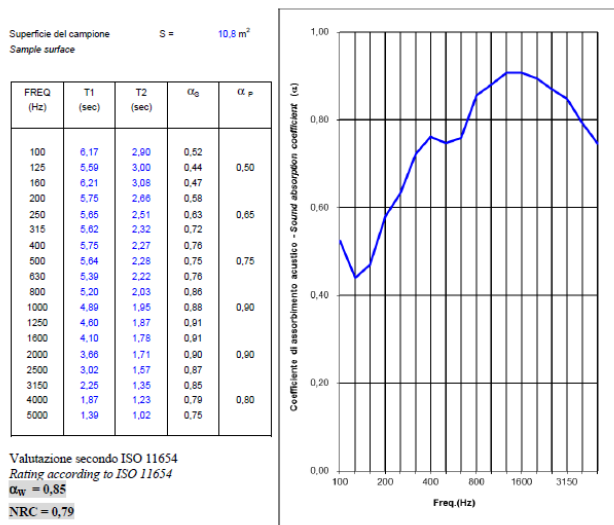

ECOarch

Pannello fonoassorbente - SCHEDA TECNICA

RICICLABILITA':

Pannello di materiale riciclato e riciclabile alla fine della sua vita, senza dover separare anima e finitura.

MANUTENZIONE:

Pannello pulibile con detergenti specifici.

CERTIFICAZIONI ECOLOGICHE:

GREENGUARD - GREENGUARD GOLD

FONO ASSORBIMENTO:

UNI EN ISO 354: 2003 - UNI EN ISO 11654: 1998